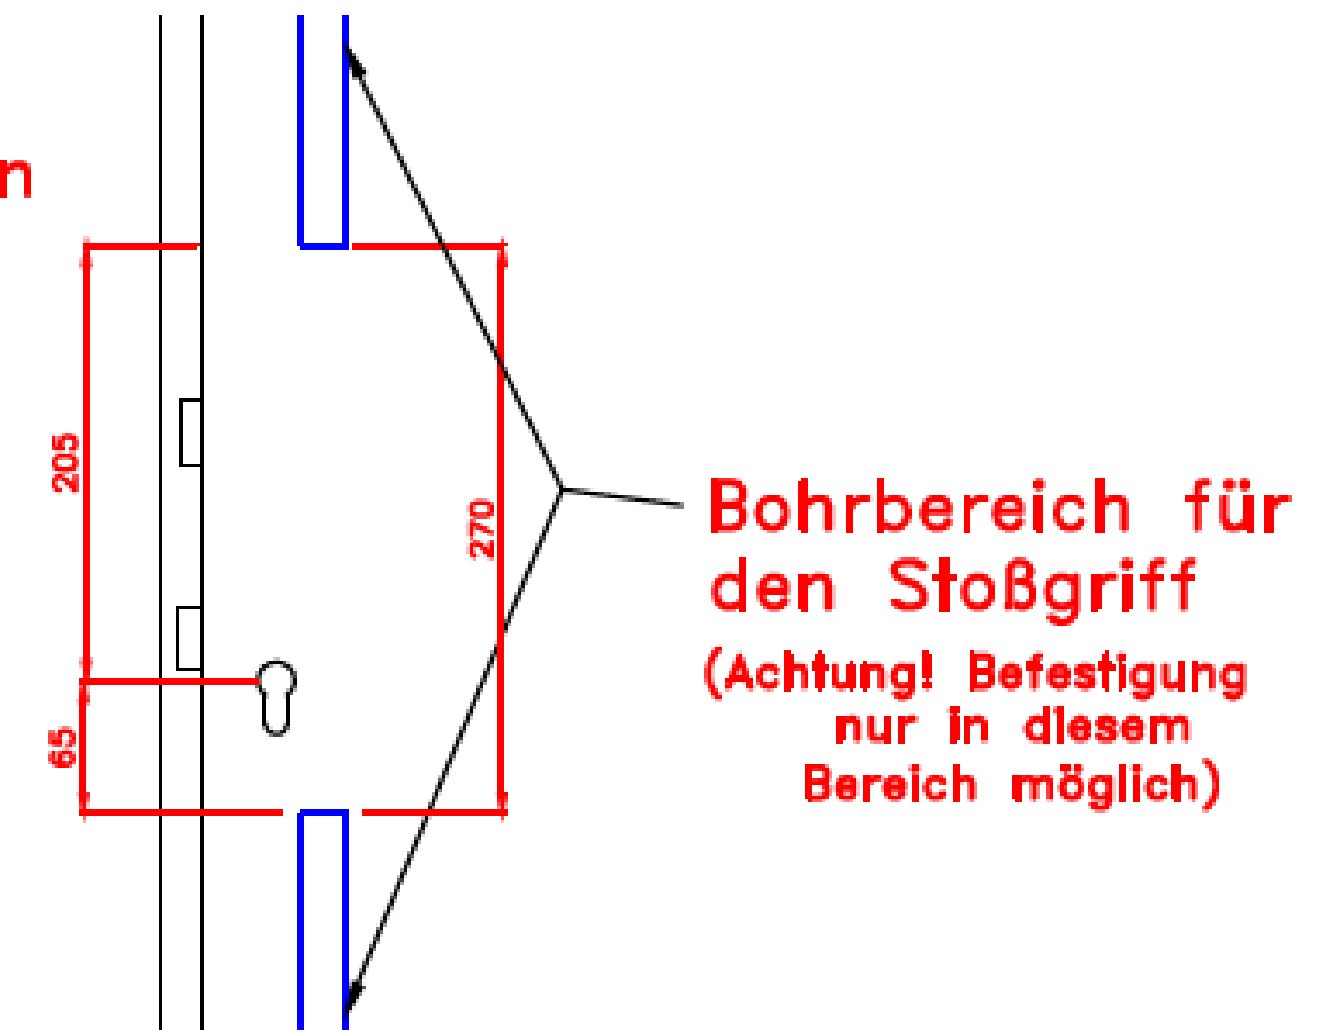

Ansicht von außen ohne Blendrahmen

KM Meeth Zaun

Josef Meeth Str. * 54531 Wallscheid
☎06572/932990 Fax 06572/932999

Montagehinweis :

Stoßgriff außen

a.)

b.)

c.) von Oberkante und Unterkante
Türflügel nicht näher wie 100 mm bohren

d.)

Bitte entfernen Sie die Schutzfolie
sofort nach der Montage