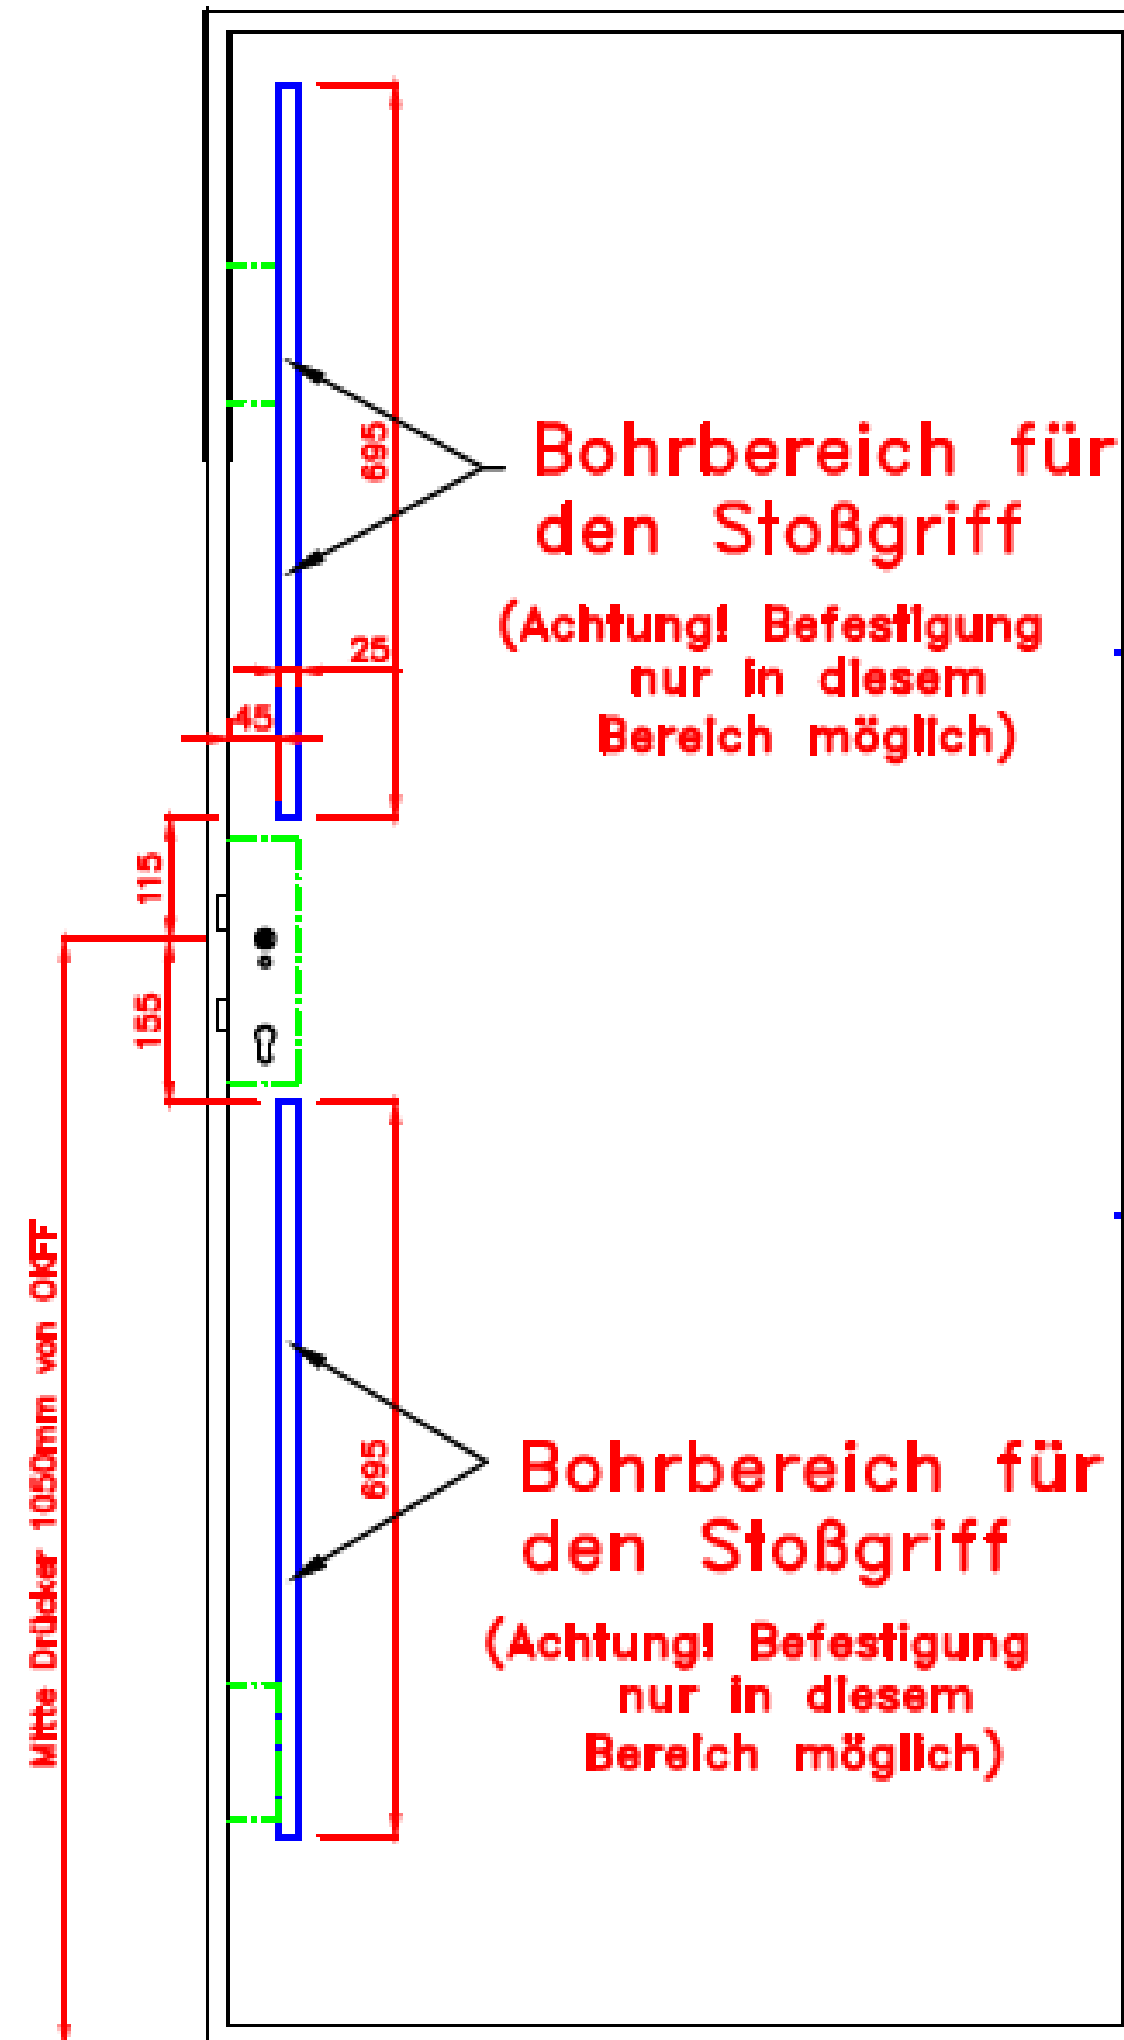

Ansicht von außen ohne Blendrahmen

KM Meeth Zaun

Josef Meeth Str. * 54531 Wallscheid
☎06572/932990 Fax 06572/932999

Montagehinweis :

Stoßgriff außen

a.)

b.)

c.) von Oberkante und Unterkante
Türflügel nicht näher wie 100 mm bohren

d.)

Bitte entfernen Sie die Schutzfolie
sofort nach der Montage