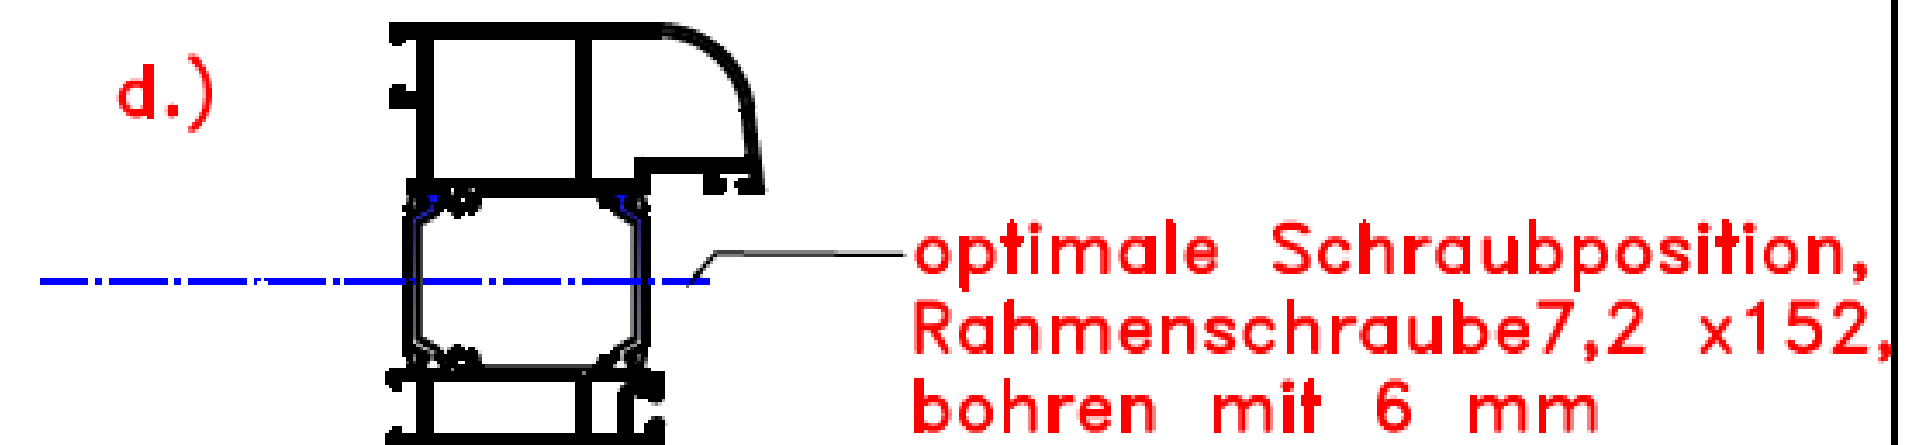

Bitte entfernen Sie die Schutzfolie
sofort nach der Montage