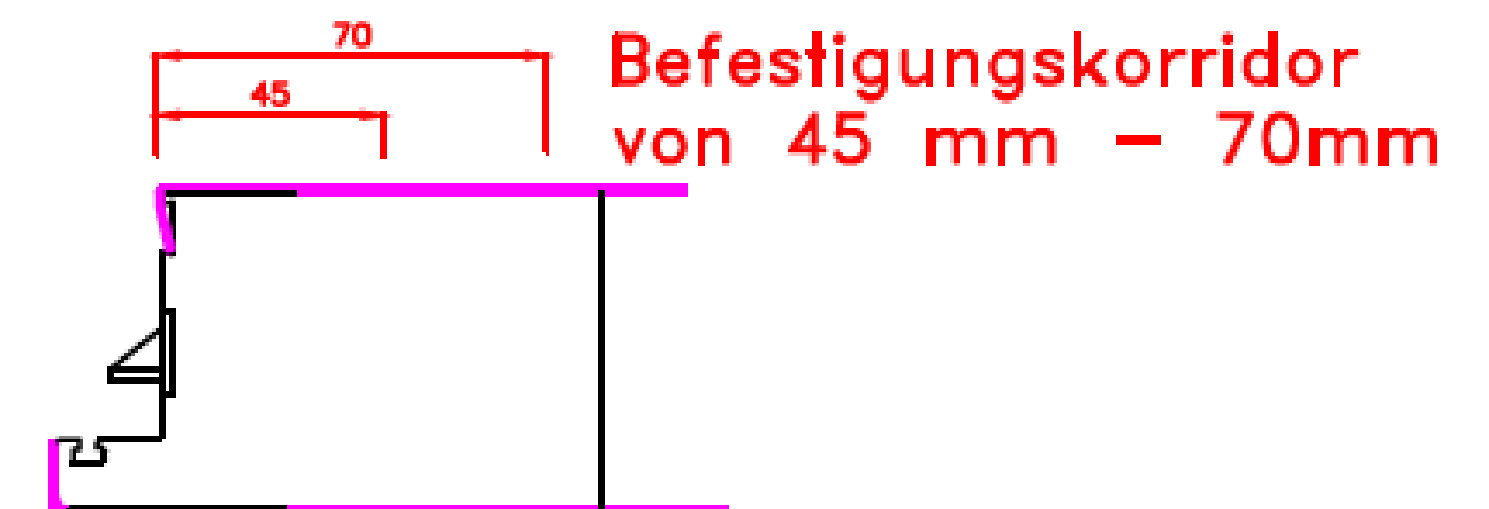

Ansicht von außen ohne Blendrahmen

KM Meeth Zaun

Josef Meeth Str. * 54531 Wallscheid
☎06572/932990 Fax 06572/932999

Montagehinweis :

Stoßgriff außen

a.)

b.)

c.) von Oberkante und Unterkante
Türflügel nicht näher wie 100 mm bohren