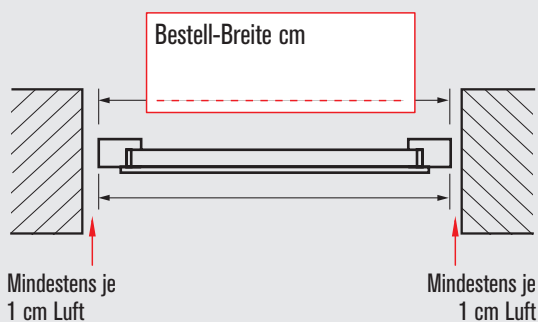

Ermittlung der Breite

Zwischen den Laibungen montiert.