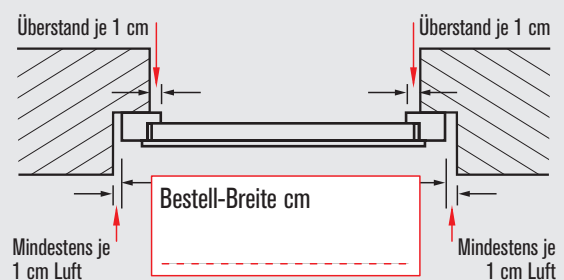

Im Anschlag montiert.

Rahmenanschlag maximal 5 cm.