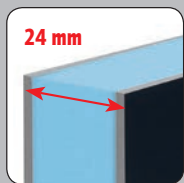

Ud
1,6
Wärmedämmwert

24 mm
Wärmegeämmte Sandwichfüllung

cm genau

Alle Maße ein Preis

Inklusive Zubehör

3 schwere Bänder, 3-dimensional verstellbar

Thermische Bodenschwelle (energiesparend)

- 1 Rahmen- und Flügel aus hochschlagzähem, extrem witterungsbeständigem PVC-Mehrkammersystem und Thermokernverstärkung im Rahmen. Die Bautiefe ist 60 mm.
- 2 Thermische Bodenschwelle 20 mm
- 3 Eine Aushebelsicherung auf der Bandseite
- 4 Winkhaus 3-fach Schwenriegelschloss (2 Schwenriegel, 27 mm Hub + 1 Riegel)
- 5 3 schwere, 3-dimensional verstellbare Bänder (Einstellbar in Breite, Tiefe und Höhe)
- 6 Wärmegeämmte Sandwichfüllung, 24 mm
- 7 Wärmeschutzverglasung, 24 mm, 2-fach Verglasung
- 8 Inkl. Beschlagset: Ausführung Modelle Seite 8 bis 15 = Griff/Griff, Schließzylinder. Griff/Griff ist vorgebohrt und die Beschläge sind in der Regel lose beigelegt!
- 9 Inkl. Beschlagset: Ausführung Haustür = Stoßgriff/Innendrücker Edelstahl, Rosetten, Schließzylinder
- 10 Sicherheitsmittelschließblech, verstellbar