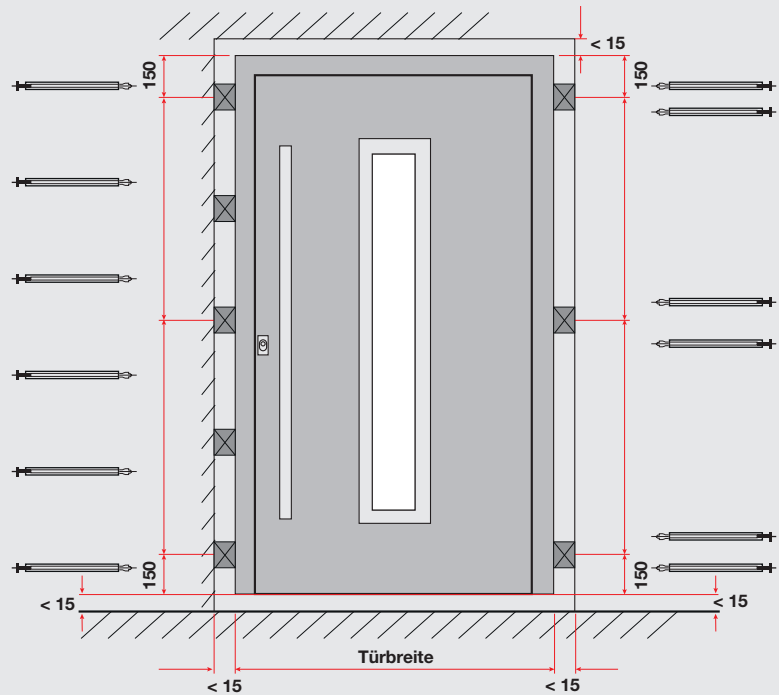

Gesamt 12 Schrauben/Dübel.

Bitte beachten Sie, dass für eine gute Montage
der Tür das Spaltmaß zwischen Rahmen und
Mauerwerk nicht größer als 15 mm sein sollte.

Bestellhöhe

Renovierung

Neubau

Größenangaben in Zentimeter