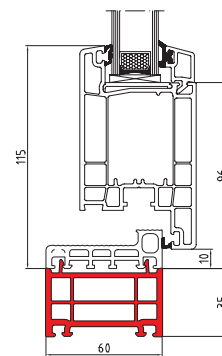

Blendrahmenverbreiterung PAD 60 / V3
auch verwendbar als
Bodeneinstandsprofil 35 mm (V3)