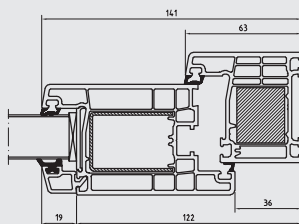

Gläser und Dekore jeder Haustüre entnehmen Sie bitte den entsprechenden Seiten!