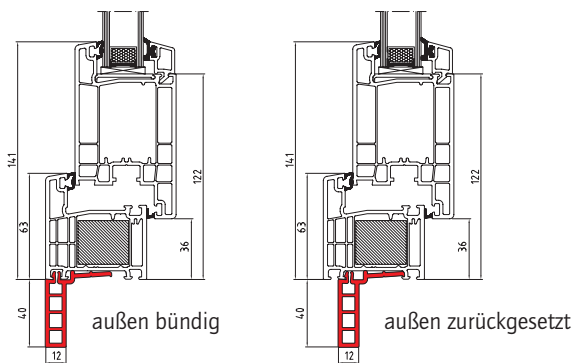

Beschreibung	Abbildung	Farbe	Größe	Art.-Nr.	Menge/Länge	UVP €
<i>Fugendichtband (Multifunktionsband)</i>		<i>Abbildung ähnlich</i>	-	81070200	<i>pro Rolle 8 m</i>	67,50
<i>Maueranker</i>		-	-	81050090	<i>Paar</i>	1,99
<i>Ersatzflügel</i>	<i>vom Festpreis</i>					85 %

Konstruktionsbeispiele

01

Fensterbankanschlussprofil RL 08093880