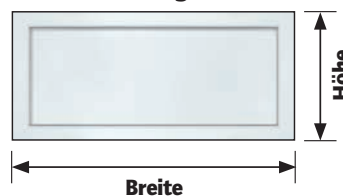

Volle Füllung = S04