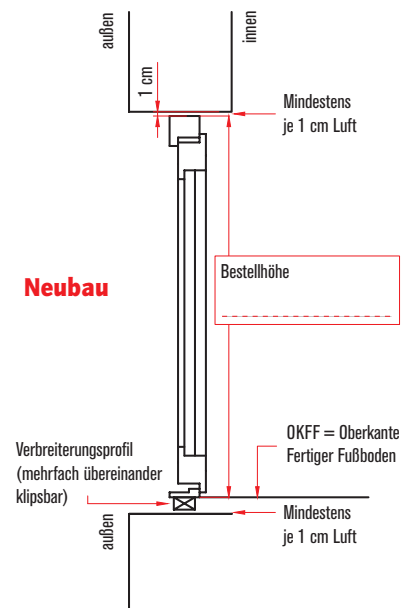

Gesamt 12 Schrauben/Dübel.

Bitte beachten Sie, dass für eine gute Montage
der Tür das Spaltmaß zwischen Rahmen und
Mauerwerk nicht größer als 15 mm sein sollte.

Bestellhöhe

Renovierung

Neubau

Größenangaben in Zentimeter