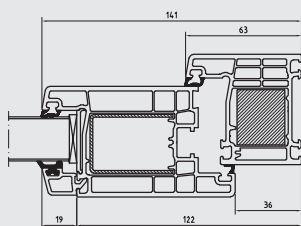

Ud
1,6
Wärmedämmwert

Wärmegeädmmte Sandwichfüllung

cm
genau

Alle Maße
ein Preis

Inklusive
Zubehör

3 schwere Bänder, 3-dimensional verstellbar

Thermische Bodenschwelle (energiesparend)

- 1 Rahmen- und Flügel aus hochschlagzähem, extrem witterungsbeständigem PVC-Mehrkammsystem und Thermokernverstärkung im Rahmen. Die Bautiefe ist 60 mm.
- 2 Thermische Bodenschwelle 20 mm
- 3 Eine Aushebelsicherung auf der Bandseite
- 4 Winkhaus 5-fach Pilzkopfverriegelung (4 Pilzköpfe und 1 Riegel)
- 5 3 schwere, 3-dimensional verstellbare Bänder (Einstellbar in Breite, Tiefe und Höhe)
- 6 Wärmegeädmmte Sandwichfüllung, 24 mm
- 7 Wärmeschutzverglasung, 24 mm, 2-fach Verglasung
- 8 Inkl. Beschlagset:
Ausführung Modelle Seite 8 bis 15 = Griff/Griff, Schließzylinder. Griff/Griff ist vorgebohrt und die Beschläge sind in der Regel lose beigelegt!
- 9 Inkl. Beschlagset:
Ausführung Haustür = Stoßgriff/Innendrücker Edelstahl, Rosetten, Schließzylinder
- 10 Sicherheitsmittelschließblech, verstellbar