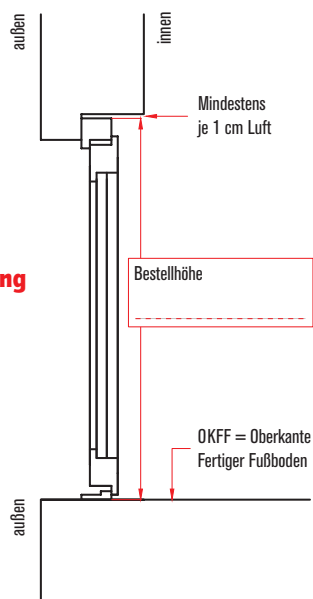

Gesamt 12 Schrauben/Dübel.

Bitte beachten Sie, dass für eine gute Montage
der Tür das Spaltmaß zwischen Rahmen und
Mauerwerk nicht größer als 15 mm sein sollte.

Bestellhöhe

Renovierung

Neubau

Größenangaben in Zentimeter