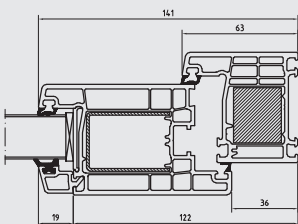

Ud
1,6
Wärmedämmwert

24 mm
Wärmegeämmte Sandwichfüllung

cm genau

Alle Maße ein Preis

Inklusive Zubehör

3 schwere Bänder, 3-dimensional verstellbar

Thermische Bodenschwelle (energiesparend)

- 1 Rahmen- und Flügel aus hochschlagzähem, extrem witterungsbeständigem PVC-Mehrkammersystem und Thermokernverstärkung im Rahmen. Die Bautiefe ist 60 mm.
- 2 Thermische Bodenschwelle 20 mm
- 3 Eine Aushebelsicherung auf der Bandseite
- 4 Winkhaus 3-fach Schwenriegelschloss (2 Schwenriegel, 27 mm Hub + 1 Riegel)
- 5 3 schwere, 3-dimensional verstellbare Bänder (Einstellbar in Breite, Tiefe und Höhe)
- 6 Wärmegeämmte Sandwichfüllung, 24 mm
- 7 Wärmeschutzverglasung, 24 mm, 2-fach Verglasung
- 8 Inkl. Beschlagset: Ausführung Modelle Seite 8 bis 15 = Griff/Griff, Schließzylinder. Griff/Griff ist vorgebohrt und die Beschläge sind in der Regel lose beigelegt!
- 9 Inkl. Beschlagset: Ausführung Haustür = Stoßgriff/Innendrücker Edelstahl, Rosetten, Schließzylinder
- 10 Sicherheitsmittelschließblech, verstellbar