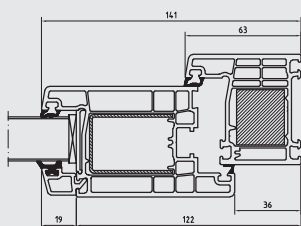

Ud
1,6
Wärmedämmwert

Wärmegeädmmte Sandwichfüllung

cm
genau

Alle Maße
ein Preis

Inklusive
Zubehör

3 schwere Bänder, 3-dimensional verstellbar

Thermische Bodenschwelle (energiesparend)

- 1 Rahmen- und Flügel aus hochschlagzähem, extrem witterungsbeständigem PVC-Mehrkammsystem und Thermokernverstärkung im Rahmen. Die Bautiefe ist 60 mm.
- 2 Thermische Bodenschwelle 20 mm
- 3 Eine Aushebelsicherung auf der Bandseite
- 4 Winkhaus 5-fach Rollzapfenverriegelung (4 Rollzapfen + 1 Riegel)
- 5 3 schwere, 3-dimensional verstellbare Bänder (Einstellbar in Breite, Tiefe und Höhe)
- 6 Wärmegeädmmte Sandwichfüllung, 24 mm
- 7 Wärmeschutzverglasung, 24 mm, 2-fach Verglasung
- 8 Inkl. Beschlagset:
Ausführung Modelle Seite 8 bis 15 = Griff/Griff, Schließzylinder. Griff/Griff ist vorgebohrt und die Beschläge sind in der Regel lose beigelegt!
- 9 Inkl. Beschlagset:
Ausführung Haustür = Stoßgriff/Innendrücker Edelstahl, Rosetten, Schließzylinder
- 10 Sicherheitsmittelschließblech, verstellbar