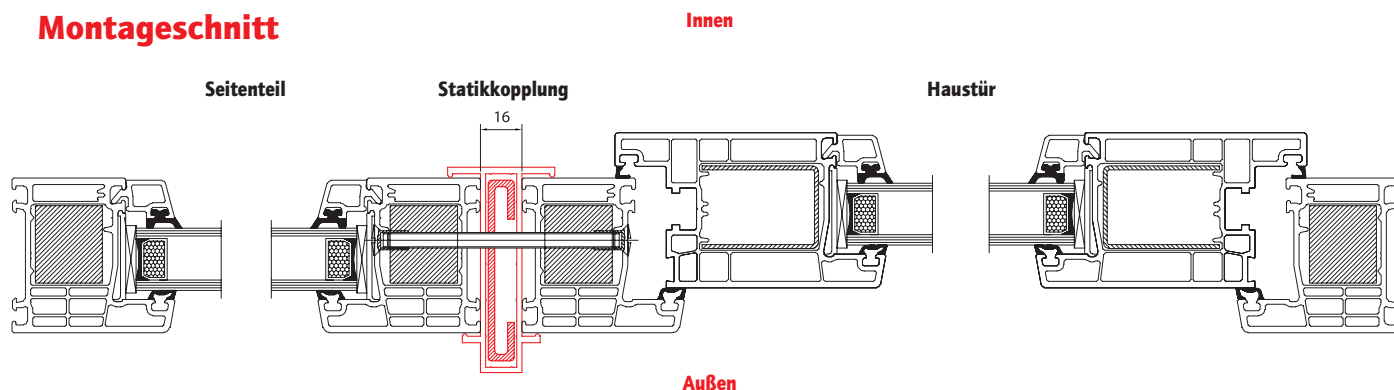

Ornament 504 = S02

Mastercarré = S03

Satinato = S05

Volle Füllung = S04

Montageschnitt

Größenangaben in Zentimeter • Werkseitige Kopplung: Aufpreis / Seitenteil inkl. Transportanteil 99,- Euro.

Konzept KLSL 600R / Konzept KLSL 600P