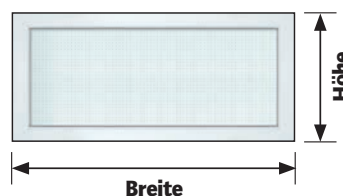

Mastercarré = S03