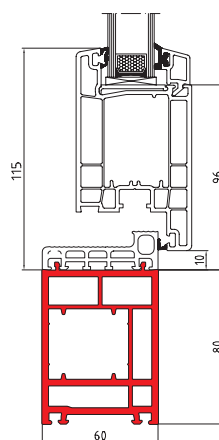

Bodeneinstandsprofil 80 mm (V6)