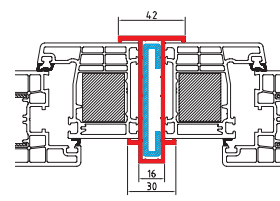

Kopplungs-Statikprofil PAD 60 / K223